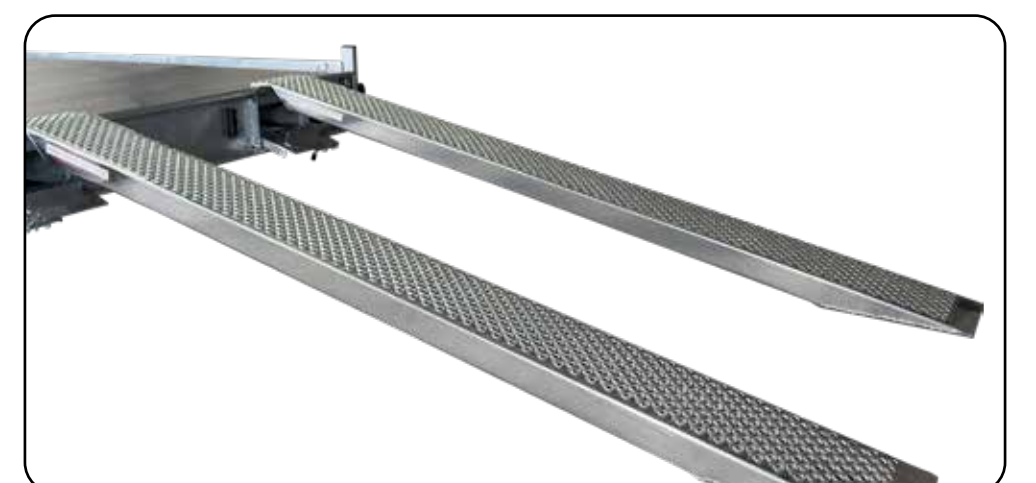

**FINN
FORHANDLER PÅ**
variant-tilhenger.no

variant

*Leveringsomkostninger kommer i tillegg, varierer geografisk (frakt, registrering/klargjøring).
Ta kontakt med din nærmeste forhandler som du finner på variant-tilhenger.no
Med forbehold om feil og endringer.